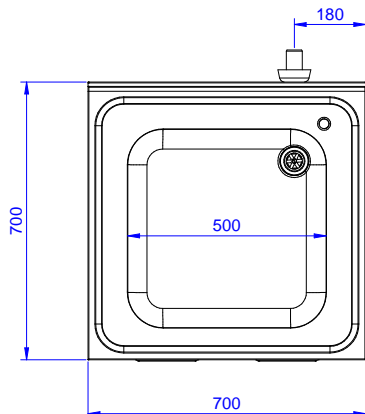

Descrizione

Articolo N° _____

Lavatoio in acciaio inox AISI 304 con piano di lavoro da 50 mm e spessore 10/10. Insonorizzato con piega salvamani sui bordi e dotato di involucro perimetrale ed angoli saldati. Due porte a battente fonoassorbenti. Piedini regolabili in altezza. Alzatina paraspruzzi posteriore con raggiatura 10 mm, altezza 100 mm e spessore 13 mm. Una vasca da 500x500xh300 mm dotata di tubo troppopieno e piletta di scarico da 2".

Accessori opzionali

- Kit 4 ruote, di cui due con freno, diametro 100 mm, per tavoli armadiati (altezza complessiva su ruote = 860 mm) PNC 855299
- Rubinetto con leva a gomito con canna, 3/4" monoforo PNC 855322
- Rubinetto con leva a gomito con canna corta, 3/4" monoforo PNC 855323
- Rubinetto a pedale con canna e con pedali caldo e freddo, 3/4" PNC 855328
- Sifone singolo in plastica da 2" per lavatoi PNC 895313

Approvazione: _____

Fronte

Lato

D = Scarico acqua

Alto

Informazioni chiave

Larghezza armadio:	
132817 (MLA716PN)	645 mm
Profondità armadio:	645 mm
Altezza armadietto:	380 mm
Dimensioni esterne, larghezza:	700 mm
Dimensioni esterne, profondità:	700 mm
Dimensioni esterne, altezza:	1000 mm
Dimensione alzatina, altezza:	100 mm
Dimensione alzatina, profondità:	13 mm
Dimensione alzatina, raggio:	R=10
Numero di vasche:	1
Dimensione vasca:	500x500xH300
Numero e tipologia di porte:	2 Cernierato
Spessore piano di lavoro:	50 mm
Peso netto:	40 kg