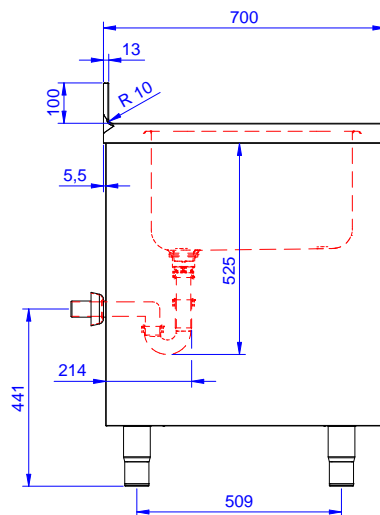

Descrizione

Articolo N° _____

Lavatoio in acciaio inox AISI 304 con piano di lavoro da 50 mm e spessore 10/10. Insonorizzato con piega salvamani sui bordi e dotato di involucro perimetrale ed angoli saldati. Due porte a battente fonoassorbenti. Piedini regolabili in altezza. Alzatina paraspruzzi posteriore con raggiatura 10 mm, altezza 100 mm e spessore 13 mm. Una vasca da 500x500xh300 mm dotata di tubo troppopieno e piletta di scarico da 2".

Accessori opzionali

- Kit 4 ruote, di cui due con freno, diametro 100 mm, per tavoli armadiati (altezza complessiva su ruote = 860 mm) PNC 855299
- Rubinetto con leva a gomito con canna, 3/4" monoforo PNC 855322
- Rubinetto con leva a gomito con canna corta, 3/4" monoforo PNC 855323
- Rubinetto a pedale con canna e con pedali caldo e freddo, 3/4" PNC 855328
- Sifone singolo in plastica da 2" per lavatoi PNC 895313

Approvazione: _____

Fronte

Lato

D = Scarico acqua

Alto

Informazioni chiave

Larghezza armadio:	
132817 (MLA716PN)	645 mm
Profondità armadio:	645 mm
Altezza armadietto:	380 mm
Dimensioni esterne, larghezza:	700 mm
Dimensioni esterne, profondità:	700 mm
Dimensioni esterne, altezza:	1000 mm
Dimensione alzatina, altezza:	100 mm
Dimensione alzatina, profondità:	13 mm
Dimensione alzatina, raggio:	R=10
Numero di vasche:	1
Dimensione vasca:	500x500xH300
Numero e tipologia di porte:	2 Cernierato
Spessore piano di lavoro:	50 mm
Peso netto:	40 kg