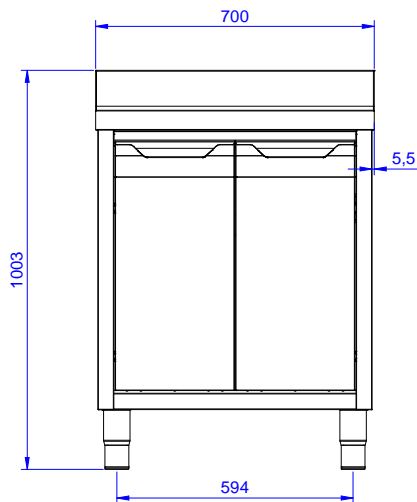

Descrizione

Articolo N° _____

Lavatoio in acciaio inox AISI 304 con piano di lavoro da 50 mm e spessore 10/10. Insonorizzato con piega salvamani sui bordi e dotato di involucro perimetrale ed angoli saldati. Due porte a battente fonoassorbenti. Piedini regolabili in altezza. Alzatina paraspruzzi posteriore con raggiatura 10 mm, altezza 100 mm e spessore 13 mm. Una vasca da 500x500xh300 mm dotata di tubo troppopieno e piletta di scarico da 2".

Caratteristiche e benefici

- Ideali per essere collocati al centro della cucina, singolarmente o contrapposti.
- Solidità, stabilità e affidabilità del tavolo accuratamente testate.

Costruzione

- Struttura completamente in acciaio inox con telaio saldato per conferire massima stabilità al tavolo.
- Miglior accesso al vano grazie alla presenza, per tutte le lunghezze, di solo due porte.
- Pannelli laterali e suola rinforzata in acciaio inox AISI 304.
- Piedini in acciaio inox AISI 304 di 200 mm di altezza e 54 mm di diametro, regolabili: -50/+30 mm.
- Alzatina di 100 mm con angolo arrotondato di 10 mm e 13 mm di profondità, progettata per essere usata contro la parete.
- Piano di lavoro in acciaio 10/10 AISI 304 di 50 mm di spessore con piega salvamani sui bordi.
- Porte a battente con pannelli interni fonoassorbenti, dotate di cerniere in acciaio inox AISI 304 poste internamente.
- Sono disponibili diversi tipi di rubinetti per soddisfare ogni esigenza.

Approvazione: _____

Fronte

Lato

D = Scarico acqua

Alto

Informazioni chiave

Larghezza armadio:	
132817 (MLA716PN)	645 mm
Profondità armadio:	645 mm
Altezza armadietto:	380 mm
Dimensioni esterne, larghezza:	700 mm
Dimensioni esterne, profondità:	700 mm
Dimensioni esterne, altezza:	1000 mm
Dimensione alzatina, altezza:	100 mm
Dimensione alzatina, profondità:	13 mm
Dimensione alzatina, raggio:	R=10
Numero di vasche:	1
Dimensione vasca:	500x500xH300
Numero e tipologia di porte:	2 Cernierato
Spessore piano di lavoro:	50 mm
Peso netto:	40 kg